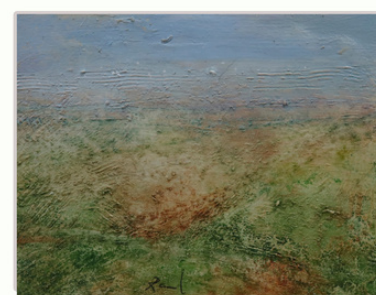

SERIE
DELICATESSEN