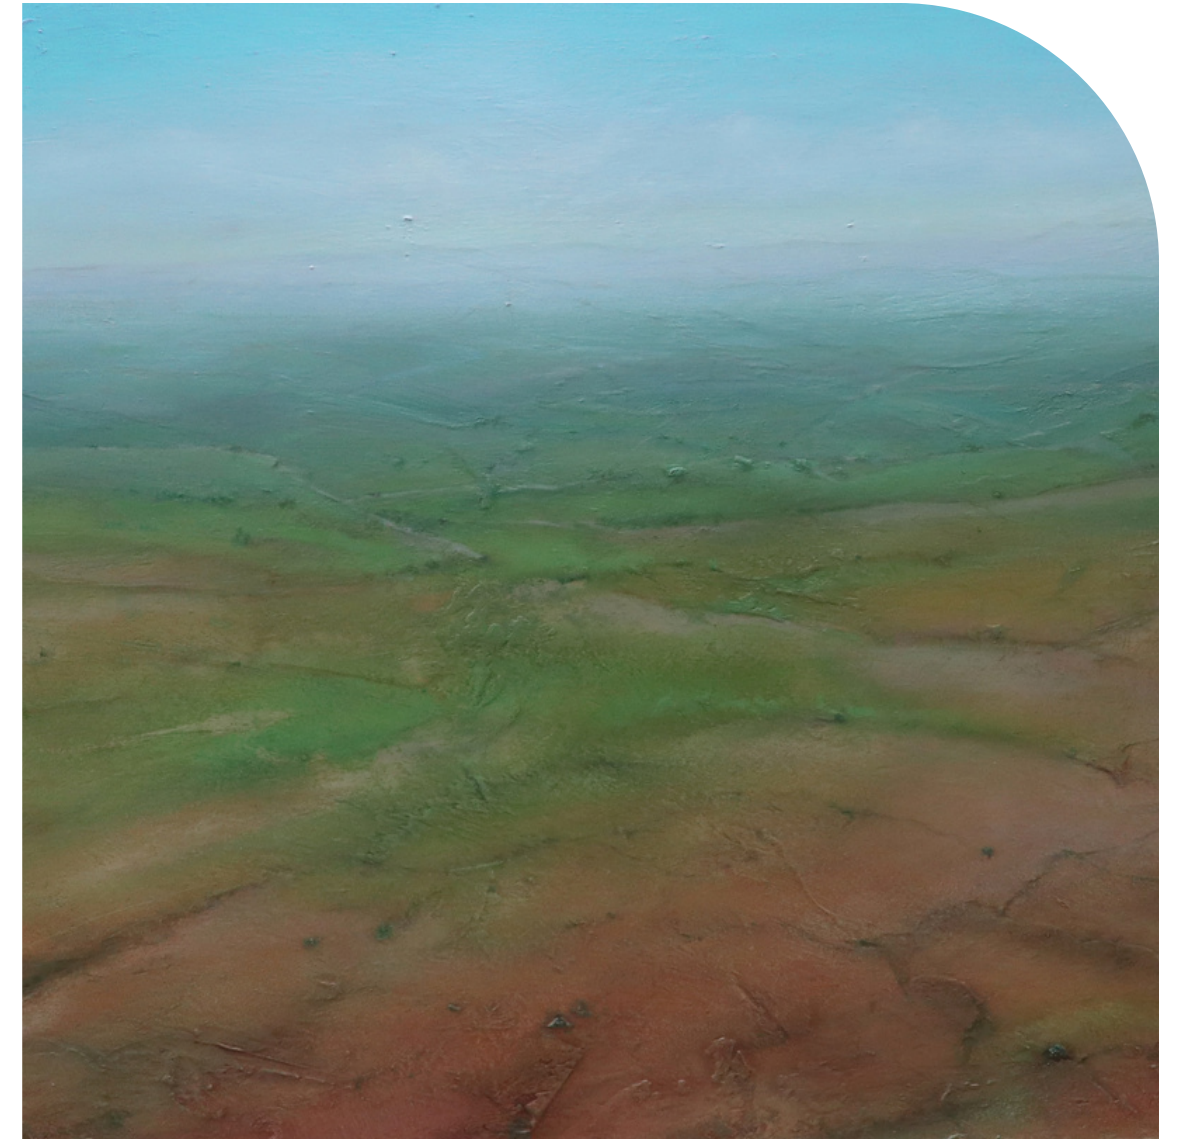

SALA ESPACIO ABIERTO / JEREZ

Raúl Farduela

Donde la imaginación me lleva

**“Donde la imaginación me lleva”** nueva exposición individual que presento en la sala **Espacio Abierto** de Jerez, es el fruto de los últimos tres años y medio de trabajo e investigación en torno a mi modo de entender la pintura, que no es otro, que el dejarme llevar por la imaginación. Una textura, una línea o simplemente una mancha de color, puede ser el detonante inicial de una obra que llevará implícito un posterior desarrollo lento y pausado, madurando en cada momento las posibilidades que la obra me va ofreciendo.

## grandes y medianas

Dentro de esta exposición, podréis encontrar piezas de distintos tamaños. En esta primera parte, están reflejadas las piezas S/T (181 x 160 cm), Naturaleza interior (81 x 55 cm), Momento fugaz (58 x 64 cm) y Lejanías I y II (128 x 26 cm).

Relieves

Lejanías II

Lejanías I