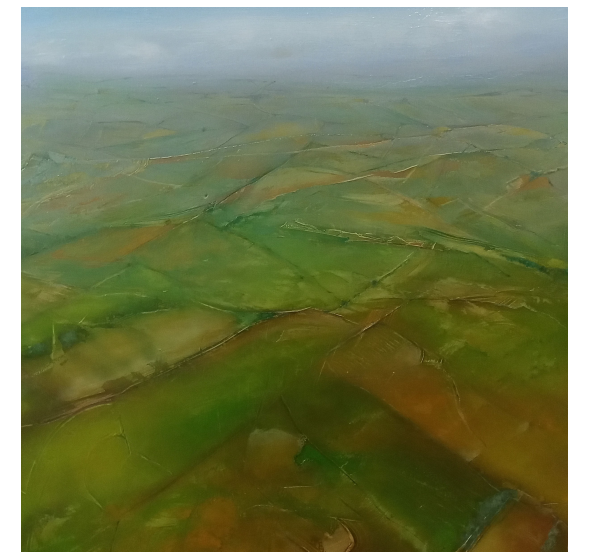

SALA ESPACIO ABIERTO / JEREZ

Raúl Farduela

Donde la imaginación me lleva

**“Donde la imaginación me lleva”** nueva exposición individual que presento en la sala **Espacio Abierto** de Jerez, es el fruto de los últimos tres años y medio de trabajo e investigación en torno a mi modo de entender la pintura, que no es otro, que el dejarme llevar por la imaginación. Una textura, una línea o simplemente una mancha de color, puede ser el detonante inicial de una obra que llevará implícito un posterior desarrollo lento y pausado, madurando en cada momento las posibilidades que la obra me va ofreciendo.

## grandes y medianas

Dentro de esta exposición, podréis encontrar piezas de distintos tamaños. En esta primera parte, están reflejadas las piezas S/T (181 x 160 cm), Naturaleza interior (81 x 55 cm), Momento fugaz (58 x 64 cm) y Lejanías I y II (128 x 26 cm).